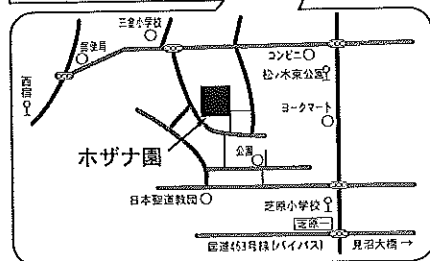

JR東浦和駅下車
国際興業バス 馬場折返場・さいたま東営業所行
(JR浦和駅東口発もあり)
芝原小学校あるいは
松ノ木東公園下車
徒歩5分

JR北浦和駅東口下車
東武バス 市立病院行
西宿下車
徒歩15分