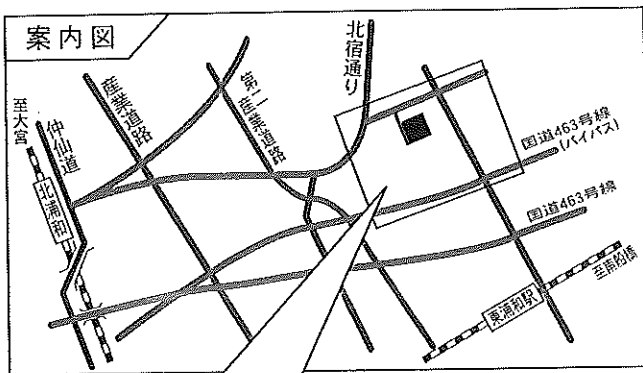

横山理事長

JR東浦和駅下車  
 国際興業バス 馬場折返場・さいたま東営業所行  
 (JR浦和駅東口発もあり)  
 芝原小学校あるいは  
 松ノ木東公園下車  
 徒歩5分

JR北浦和駅東口下車  
 東武バス 市立病院行  
 西宿下車  
 徒歩15分

春

かくれんぼ

メダカ